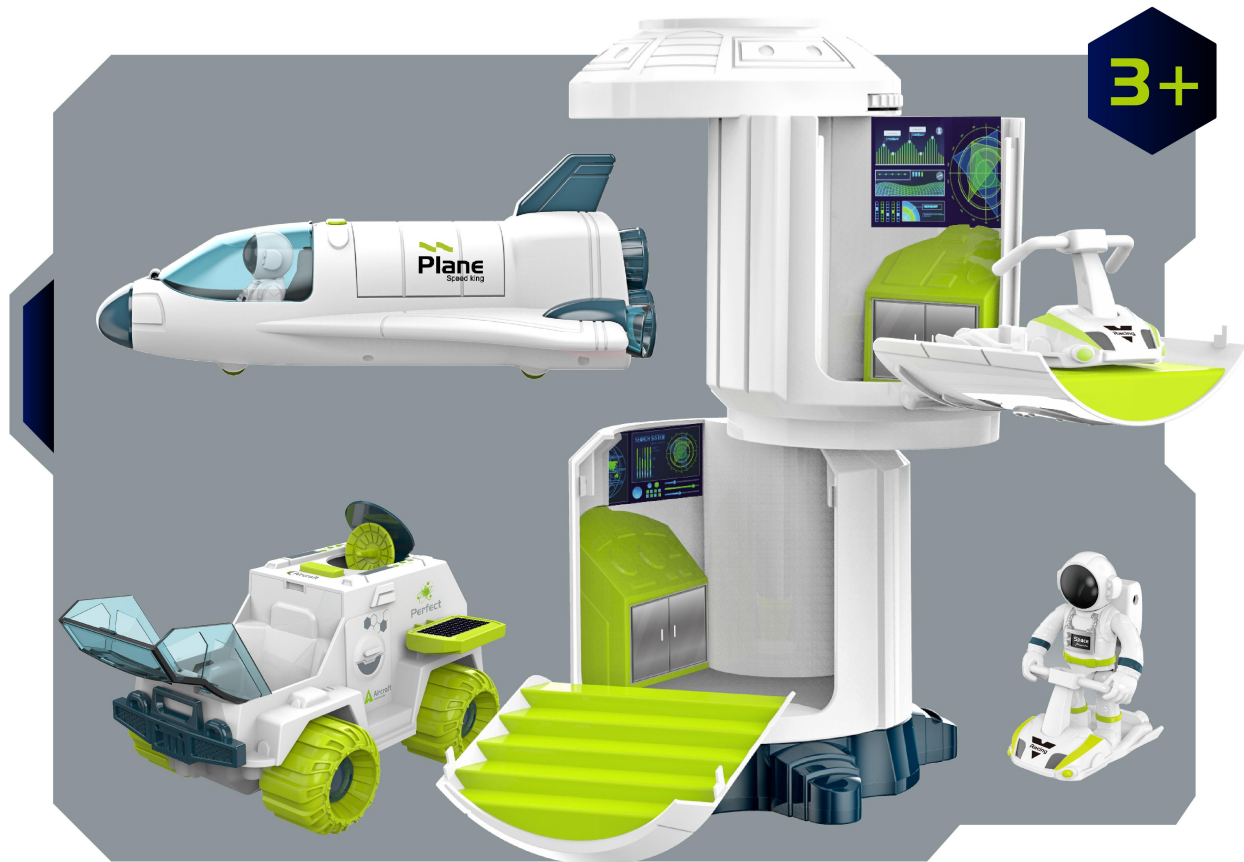

interstellar **EXPAND**

NO.80104

QTY/CTN:8/2PCS
G.W./N.W.(kg):10.8/13.8
Box size(cm):29.5*23.5*44
Ctn size(cm):62*50*94

SPACE
EXPLORING

interstellar
EXPAND

57.5cm

NO.80105

QTY/CTN:6/2