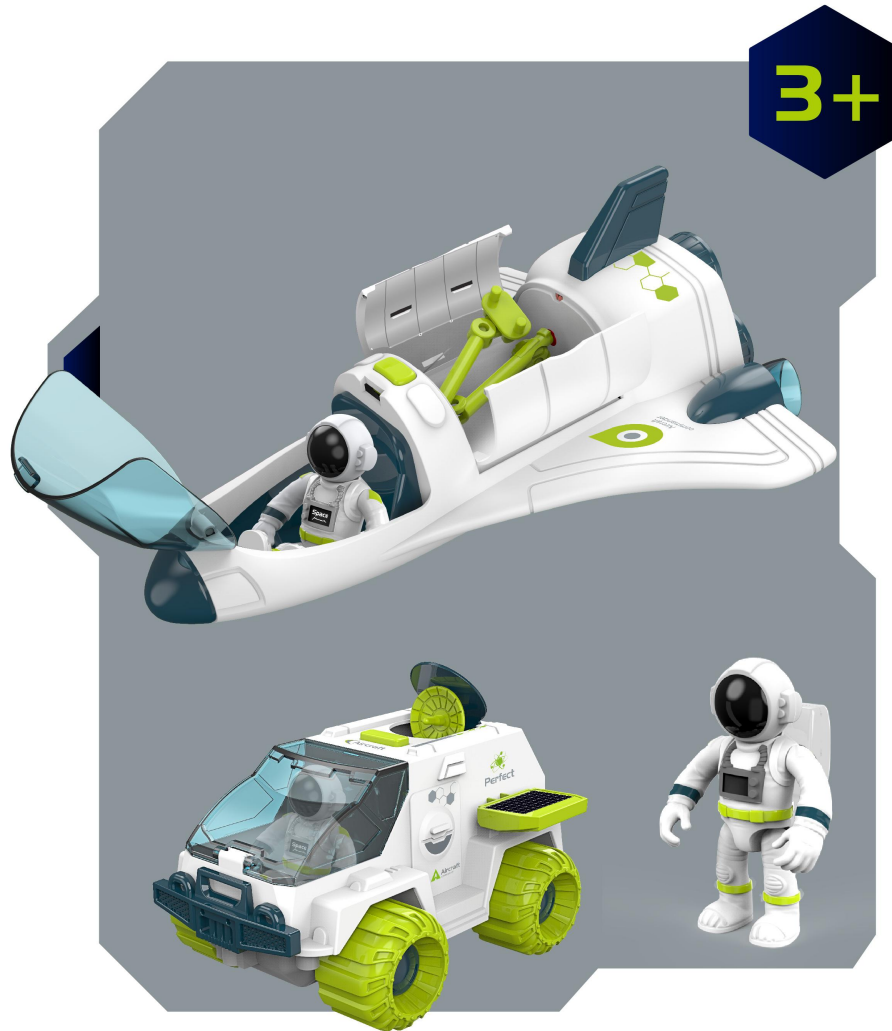

interstellar
EXPAND