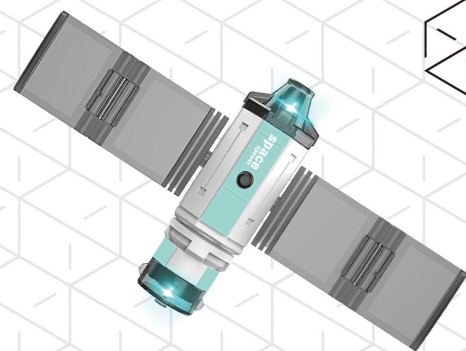

Space Shuttle